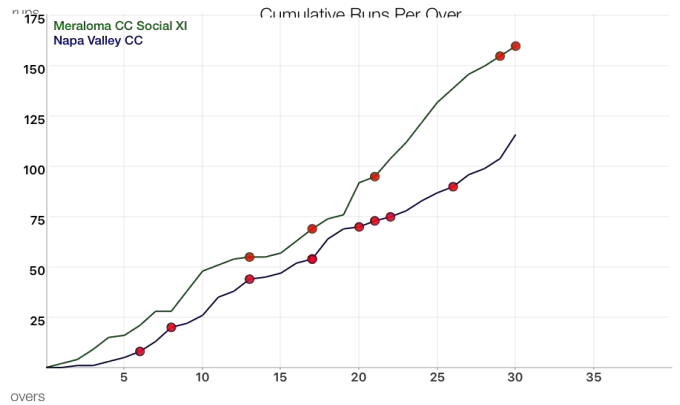

Napa Valley CC INNINGS

O	RUNS	WKT	BOWLER	BALL BY BALL
1	0	0	Stuart Grills
2	1	0	Shah Hamid	. . . 1lb . .
3	1	0	Stuart Grills
4	3	0	Shah Hamid 1 1
5	5	0	Stuart Grills	. 1 . 1lb . .
6	8	1	Shah Hamid	. . 2 . 1 W
7	13	1	Stuart Grills	2 1 1 . 1 .
8	20	2	Shah Hamid	. 1 6 W . .
9	22	2	Len Layton	. 1 1 . . .
10	26	2	Dave W	. 1 1 1wd 1wd . . .
11	35	2	Len Layton	. 1 1 1 4 2
12	38	2	Dave W	1nb 1 . 1 . . .
13	44	3	Len Layton	. 1 1 4 W .
14	45	3	Dave W 1lb
15	47	3	Len Layton	. . 1 . . 1
16	52	3	Dave W	2 1 1 . 1 .
17	54	5	Sumeet Gulati	1 W . W . 1wd .
18	64	5	Raj Sidhu	. 1wd 4 . 4 1 .
19	69	5	Sumeet Gulati	. 1 . . . 4
20	70	6	Scott Anderson	. W . . 1 .
21	73	7	Sumeet Gulati	1 1 . . W 1
22	75	8	Scott Anderson	. 1 . W . 1
23	78	8	Sumeet Gulati	. . 1 1 . 1
24	83	8	Scott Anderson	1 2 2 . . .
25	87	8	Sumeet Gulati	. 2 . . 1 1
26	90	9	Scott Anderson	. 2 1 . . W
27	96	9	Sumeet Gulati	1 . 1 2 2 .
28	99	9	Scott Anderson	. 1 1 . . 1
29	104	9	Tommy Keady	2 . 1 1 1 .
30	116	9	Norm Baldwin	. 6 1 . 2 3

Meraloma CC Social XI vs Napa Valley CC

Manhattan

WORM

Wagon Wheel

MERALOMA CC SOCIAL XI Batting (NAPA VALLE

NAPA VALLEY CC Batting (MERALOMA CC SOCI

Meraloma CC Social XI vs Napa Valley CC

Batsmans Stats.