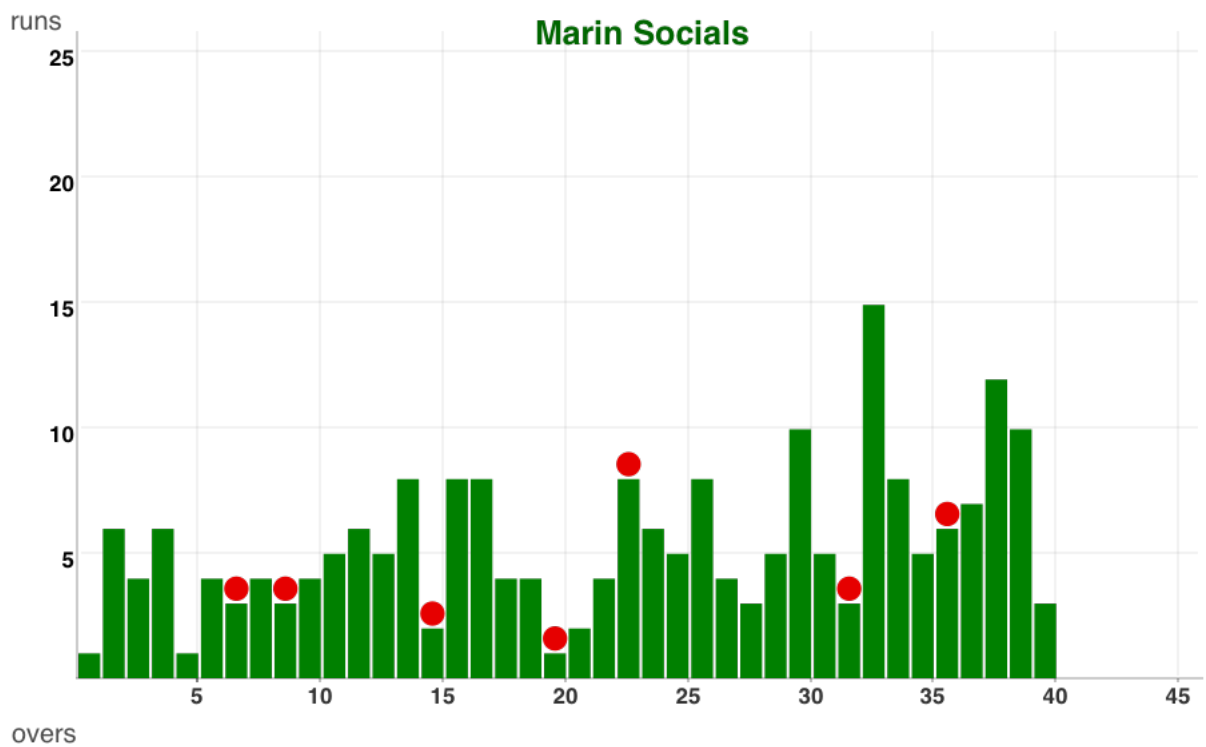

Marin Socials vs Napa Valley

Marin Socials INNINGS

O	RUNS	WKT	BOWLER	BALL BY BALL
1	1	0	Inderjeet Singh	. . 1 . . .
2	7	0	Tim Irwin	. . 1 . 1wd 3wd . 1wd .
3	11	0	Inderjeet Singh	. . . . 4 .
4	17	0	Tim Irwin	1wd 2 3
5	18	0	Inderjeet Singh	. . . 1 . . .
6	22	0	Tim Irwin	. 1 1wd 1 1by . .
7	25	1	Inderjeet Singh	. 1 1lb W 1wd . .
8	29	1	Bijoy Ojha	. 1wd . . 1wd 2 . .
9	32	2	Martin Mckenzie	1 . W . 1wd 1lb .
10	36	2	Bijoy Ojha	2 1 . . 1 .
11	41	2	Martin Mckenzie	2 . . 2 . 1
12	47	2	Bijoy Ojha	. . 1 2 2 1
13	52	2	Martin Mckenzie	1wd 1 . . 1 1 1
14	60	2	Rob Bolch	2 1 4 1 . .
15	62	3	Bijoy Ojha	. 1 . 1 . W
16	70	3	Rob Bolch	2 1 1 . . 4
17	78	3	Bijoy Ojha	. 1wd 1 2 1 1 2
18	82	3	Rob Bolch	. . . 4 . .
19	86	3	Bijoy Ojha	2 2 . . . .
20	87	4	Rob Bolch	. W 1 . . .
21	89	4	Bijoy Ojha	. . 1 . . 1wd .
22	93	4	Rob Bolch	. . 1 2 1 .
23	101	5	Bijoy Ojha	1W 1 2wd . 4 . .
24	107	5	Rob Bolch	. 1 1 . 4 .
25	112	5	Martin Mckenzie	. . 1wd 2 . 1wd . 1
26	120	5	Rob Bolch	. 2 6 . . . .
27	124	5	Martin Mckenzie	1wd 2 . . . 1 .
28	127	5	Rob Bolch	2 . 1 . . . .
29	132	5	Martin Mckenzie	. 2 1wd . 1 1wd . .
30	142	5	Peter Carson	4 1 1 2 1 1
31	147	5	Martin Mckenzie	. . 1 1 2 1
32	150	6	Peter Carson	. W . . 2 1
33	165	6	Martin Mckenzie	2 . 1wd 1wd 4 1wd 4 2 .
34	173	6	Peter Carson	2 1wd 1 1 . 1 1wd 1
35	178	6	Inderjeet Singh	4 . . 1 . .
36	184	7	Peter Carson	. 1wd 4 1 . . W
37	191	7	Inderjeet Singh	. 1 1 4 1 .
38	203	7	Peter Carson	1 2 . 4 1 4
39	213	7	Inderjeet Singh	2 4 1 1wd . . 2
40	216	7	Scott Curwood	. 1 1 . 1 .

Napa Valley INNINGS

O	RUNS	WKT	BOWLER	BALL BY BALL
1	3	0	Mannu Rai	2 . . . . 1wd .
2	9	0	Mark Carrington	1 . 1wd . 4 . .
3	17	0	Mannu Rai	. 1 . 2 1wd . 4
4	21	0	Mark Carrington	. . 2 . . 2
5	25	0	Mannu Rai	. 4 . . . .
6	28	0	Mark Carrington	1wd . . 1 . . 1
7	36	0	Mannu Rai	. 1 . 4 2 1
8	45	0	Mark Carrington	1wd 2 2 2 . . 2
9	48	0	Mannu Rai	. . . 1wd 1 . 1
10	53	0	Colin Churchill	1 . . . 1 1wd 2
11	58	0	Stephen Kent	1 . 1 2 1 .
12	64	1	Colin Churchill	. 1 1nb-1 W . 1by 2
13	67	1	Stephen Kent	. . 1wd . 1 1 .
14	70	2	Colin Churchill	W . 1by 1 1 .
15	75	2	Stephen Kent	. 4 . 1 . .
16	83	2	Colin Churchill	. 1by . . 6 1by
17	90	2	Rob Finlayson	. . 4 1 . 2
18	97	2	Colin Churchill	. . . 6 1 .
19	102	2	Harsh Gandhi	1wd . 1wd . 1 2 . .
20	103	2	Sridhar Kalluri	 1
21	116	2	Harsh Gandhi	. . 6 1wd 6 . .
22	117	2	Sridhar Kalluri	 1
23	121	2	Mark Carrington	1wd . 1by . 1 1 .
24	122	2	Sridhar Kalluri	 1
25	122	2	Mark Carrington	. . . . .
26	123	2	Sridhar Kalluri	. . 1 . . . .
27	126	2	Mark Carrington	1 . 1 . 1 .
28	129	2	Sridhar Kalluri	1 . . . 1 1
29	135	2	Mark Carrington	. 1wd 1 . . 3 1
30	138	2	Sridhar Kalluri	1 1 . 1 . .
31	145	2	Colin Churchill	6 1 . . . .
32	152	2	Sridhar Kalluri	1 . 4 2 . .
33	161	2	Mannu Rai	1wd 1 1 2 . . 4
34	174	2	Sridhar Kalluri	. 1nb-1 4 2 1wd . 1wd 1 2
35	181	4	Mannu Rai	2 W . 1 4 W
36	198	4	Mihaly Szigeti	1wd . . 4 2 1nb-5 4 .
37	211	4	Mannu Rai	4 4 1wd . 2 . 2
38	215	4	Minesh Govenji	2 1wd . . . 1 .
39	222	4	Colin Churchill	2 1by 4

Marin Socials vs Napa Valley

Manhattan