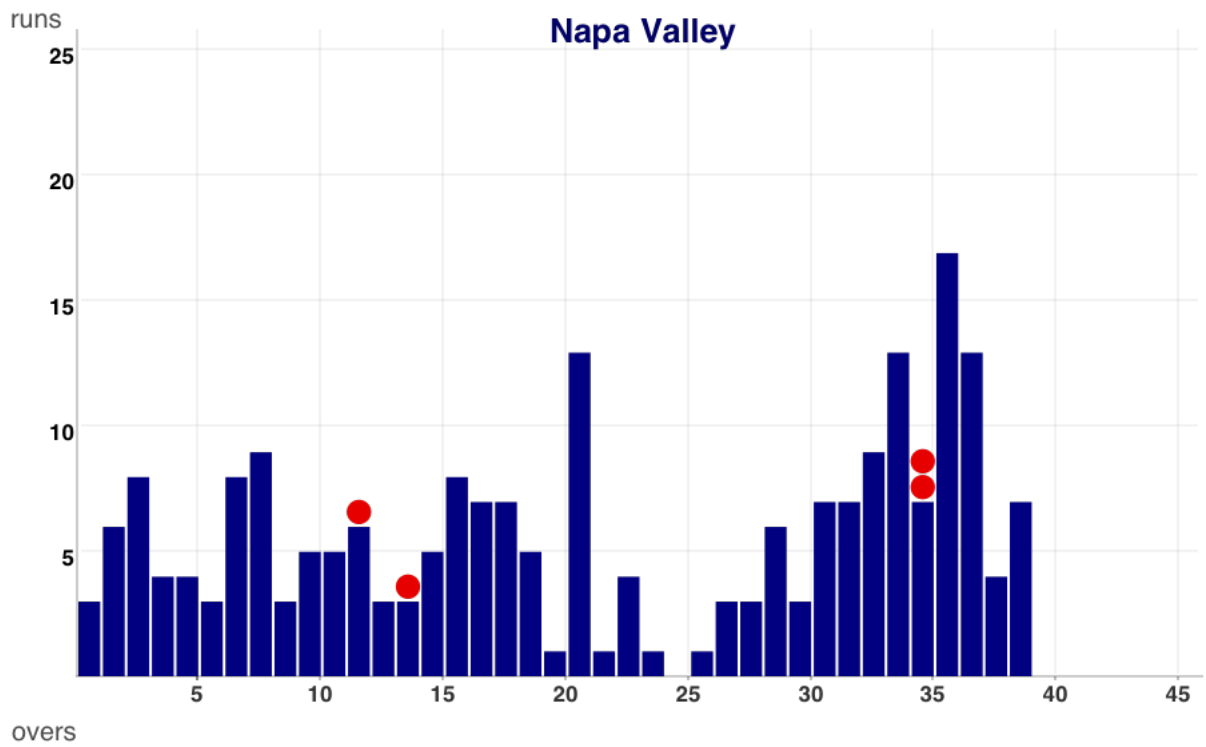

Marin Socials vs Napa Valley

Marin Socials INNINGS

O	RUNS	WKT	BOWLER	BALL BY BALL
1	1	0	Inderjeet Singh	. . 1 . . .
2	7	0	Tim Irwin	. . 1 . 1wd 3wd . 1wd .
3	11	0	Inderjeet Singh	. . . . 4 .
4	17	0	Tim Irwin	1wd 2 3
5	18	0	Inderjeet Singh	. . . 1 . . .
6	22	0	Tim Irwin	. 1 1wd 1 1by . .
7	25	1	Inderjeet Singh	. 1 1lb W 1wd . .
8	29	1	Bijoy Ojha	. 1wd . . 1wd 2 . .
9	32	2	Martin Mckenzie	1 . W . 1wd 1lb .
10	36	2	Bijoy Ojha	2 1 . . 1 .
11	41	2	Martin Mckenzie	2 . . 2 . 1
12	47	2	Bijoy Ojha	. . 1 2 2 1
13	52	2	Martin Mckenzie	1wd 1 . . 1 1 1
14	60	2	Rob Bolch	2 1 4 1 . .
15	62	3	Bijoy Ojha	. 1 . 1 . W
16	70	3	Rob Bolch	2 1 1 . . 4
17	78	3	Bijoy Ojha	. 1wd 1 2 1 1 2
18	82	3	Rob Bolch	. . . 4 . .
19	86	3	Bijoy Ojha	2 2 . . . .
20	87	4	Rob Bolch	. W 1 . . .
21	89	4	Bijoy Ojha	. . 1 . . 1wd .
22	93	4	Rob Bolch	. . 1 2 1 .
23	101	5	Bijoy Ojha	1W 1 2wd . 4 . .
24	107	5	Rob Bolch	. 1 1 . 4 .
25	112	5	Martin Mckenzie	. . 1wd 2 . 1wd . 1
26	120	5	Rob Bolch	. 2 6 . . . .
27	124	5	Martin Mckenzie	1wd 2 . . . 1 .
28	127	5	Rob Bolch	2 . 1 . . . .
29	132	5	Martin Mckenzie	. 2 1wd . 1 1wd . .
30	142	5	Peter Carson	4 1 1 2 1 1
31	147	5	Martin Mckenzie	. . 1 1 2 1
32	150	6	Peter Carson	. W . . 2 1
33	165	6	Martin Mckenzie	2 . 1wd 1wd 4 1wd 4 2 .
34	173	6	Peter Carson	2 1wd 1 1 . 1 1wd 1
35	178	6	Inderjeet Singh	4 . . 1 . .
36	184	7	Peter Carson	. 1wd 4 1 . . W
37	191	7	Inderjeet Singh	. 1 1 4 1 .
38	203	7	Peter Carson	1 2 . 4 1 4
39	213	7	Inderjeet Singh	2 4 1 1wd . . 2
40	216	7	Scott Curwood	. 1 1 . 1 .

Napa Valley INNINGS

O	RUNS	WKT	BOWLER	BALL BY BALL
1	3	0	Mannu Rai	2 . . . . 1wd .
2	9	0	Mark Carrington	1 . 1wd . 4 . .
3	17	0	Mannu Rai	. 1 . 2 1wd . 4
4	21	0	Mark Carrington	. . 2 . . 2
5	25	0	Mannu Rai	. 4 . . . .
6	28	0	Mark Carrington	1wd . . 1 . . 1
7	36	0	Mannu Rai	. 1 . 4 2 1
8	45	0	Mark Carrington	1wd 2 2 2 . . 2
9	48	0	Mannu Rai	. . . 1wd 1 . 1
10	53	0	Colin Churchill	1 . . . 1 1wd 2
11	58	0	Stephen Kent	1 . 1 2 1 .
12	64	1	Colin Churchill	. 1 1nb-1 W . 1by 2
13	67	1	Stephen Kent	. . 1wd . 1 1 .
14	70	2	Colin Churchill	W . 1by 1 1 .
15	75	2	Stephen Kent	. 4 . 1 . .
16	83	2	Colin Churchill	. 1by . . 6 1by
17	90	2	Rob Finlayson	. . 4 1 . 2
18	97	2	Colin Churchill	. . . 6 1 .
19	102	2	Harsh Gandhi	1wd . 1wd . 1 2 . .
20	103	2	Sridhar Kalluri	 1
21	116	2	Harsh Gandhi	. . 6 1wd 6 . .
22	117	2	Sridhar Kalluri	 1
23	121	2	Mark Carrington	1wd . 1by . 1 1 .
24	122	2	Sridhar Kalluri	 1
25	122	2	Mark Carrington	. . . . .
26	123	2	Sridhar Kalluri	. . 1 . . . .
27	126	2	Mark Carrington	1 . 1 . 1 .
28	129	2	Sridhar Kalluri	1 . . . 1 1
29	135	2	Mark Carrington	. 1wd 1 . . 3 1
30	138	2	Sridhar Kalluri	1 1 . 1 . .
31	145	2	Colin Churchill	6 1 . . . .
32	152	2	Sridhar Kalluri	1 . 4 2 . .
33	161	2	Mannu Rai	1wd 1 1 2 . . 4
34	174	2	Sridhar Kalluri	. 1nb-1 4 2 1wd . 1wd 1 2
35	181	4	Mannu Rai	2 W . 1 4 W
36	198	4	Mihaly Szigeti	1wd . . 4 2 1nb-5 4 .
37	211	4	Mannu Rai	4 4 1wd . 2 . 2
38	215	4	Minesh Govenji	2 1wd . . . 1 .
39	222	4	Colin Churchill	2 1by 4

Marin Socials vs Napa Valley

Manhattan